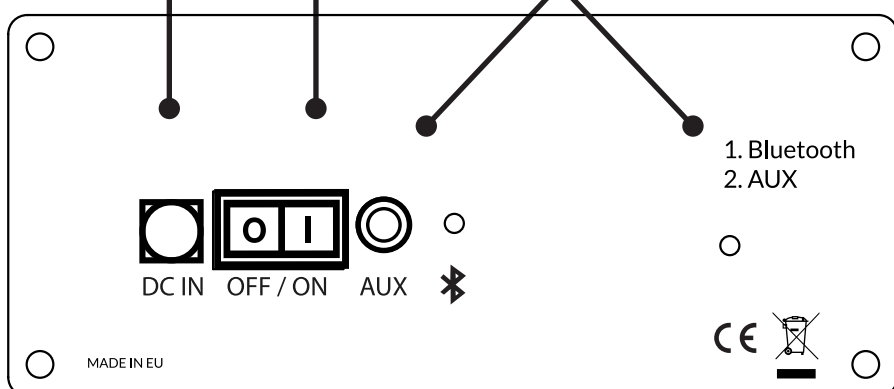

Tarkemmat ohjeet ja tuotetukea löydät osoitteesta www.murean.fi/support

2)

3)

A)