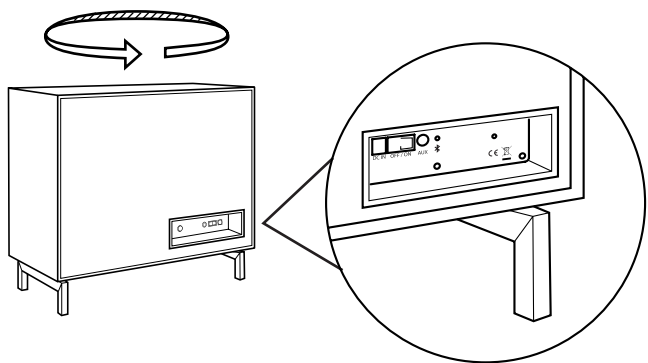

1)

- 1) Kiinnitä jalat erillisen ohjeen mukaan
- 2) Kytke virtajohto lipaston takapaneeliin ja pistorasiaan
- 3) Kytke virta lipaston takapaneelistä (virta-kytkin)
- 4) Lipasto toimii oletuksena Bluetooth kaiuttimena nimellä MUREAN. Parita lipasto ja älylaitteesi älylaitteen käyttöohjeen mukaan
- 5) Serene-lipasto on käyttövalmis.

- A) Käytettäessä erillistä soitinta (esim. Google Chromecast Audio),
 - Kytke soitin 3,5 mm pistokkeella lipaston AUX -liittimeen
 - Vaihda yhteystavaksi audio-liitäntä painamalla takapaneelin painiketta