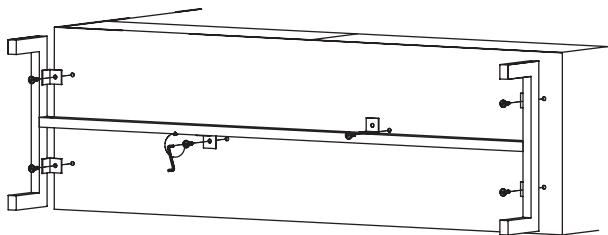

1)

- 1) Kiinnitä jalat erillisen ohjeen mukaan
- 2) Kytke virtajohto lipaston takapaneeliin ja pistorasiaan
- 3) Kytke virta lipaston takapaneelistä (virta-kytkin)
- 4) Lipasto toimii oletuksena Bluetooth kaiuttimena nimellä MUREAN. Parita lipasto ja älylaitteesi älylaitteen käyttöohjeen mukaan
- 5) Serene-lipasto on käyttövalmis.

- A) Käytettäessä erillistä soitinta (esim. Google Chromecast Audio),
 - Kytke soitin 3,5 mm pistokkeella lipaston AUX -liittimeen
 - Vaihda yhteystavaksi audio-liitäntä painamalla takapaneelin painiketta