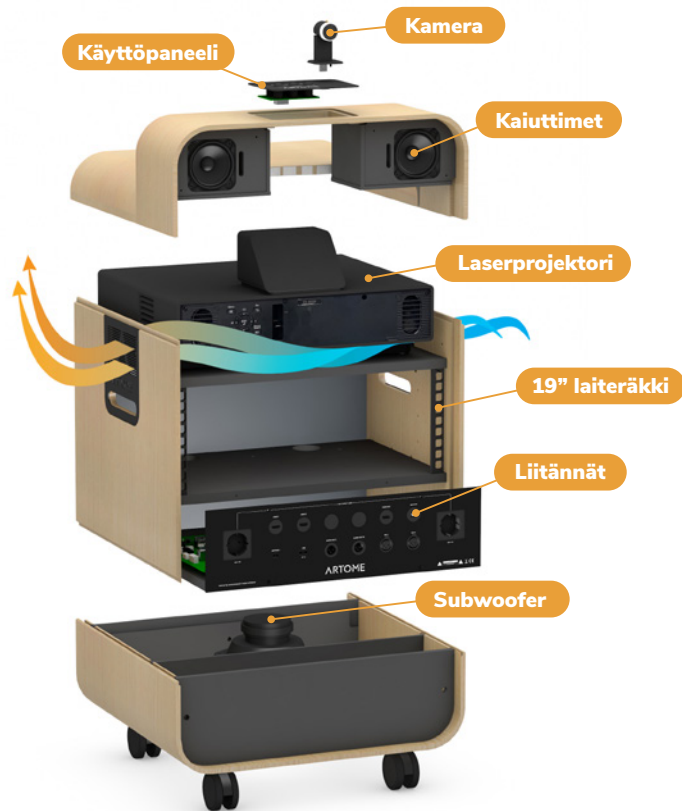

ARTOME

Enabling imagination

All-in-one älykaluste

Liikuteltava

Artome M10 on asennusvapaa ja liikuteltava esitysratkaisu mihin tahansa tilaan. Sen tuottama kuvakoko skaalautuu aina tilaan sopivaksi ja heijastuspinnaksi tarvitaan vain vaalea seinä tai valkokangas.

All-in-one

Artome M10 älykalusteessa yhdistyvät integroitu Epson laserprojektori, sisäänrakennettu äänentoistojärjestelmä ja videoneuvotteluominaisuus. Kun laitteet on integroitu jo tehtaalla valmiiksi älykalusteen sisään, säästetään rakennusvaiheessa aikaa ja rahaa sekä varmistetaan, että kuva ja ääni toimivat aina saumattomasti yhteen.

Helppous

Artome M10 mahdollistaa aidosti vuorovaikutteisen kommunikoinnin. Kuvakokoa voidaan helposti kasvattaa 150 tuumaan sisäänrakennetulla Epsonin laserprojektorilla. Artome M10 soveltuu monenlaisiin tiloihin ja erilaisiin käyttötarkoituksiin, joten se maksimoi esitysteknologian käyttöasteen.

Artome M10 - All-in-one älykaluste

Helppokäyttöinen ratkaisu esittämiseen ja videoneuvotteluun

Artome M10 on älykaluste, joka yhdistää pohjoismaisen muotoilun ja teknologian uudella tavalla. Se on täysin liikuteltava ratkaisu, jossa on sisäänrakennettu laserprojektor, äänentoistojärjestelmä sekä videoneuvotteluominaisuus. Artome M10 on räätälöitävissä kolmen eri runkovaihtoehdon mukaan ja oven kangasvaihtoehtoja on saatavilla useissa eri väreissä. Älykaluste ei vaadi asennusta, ja sen käyttö onnistuu helposti yhdistämällä mikä tahansa päätelaite HDMI-kaapelilla tai langattomasti.